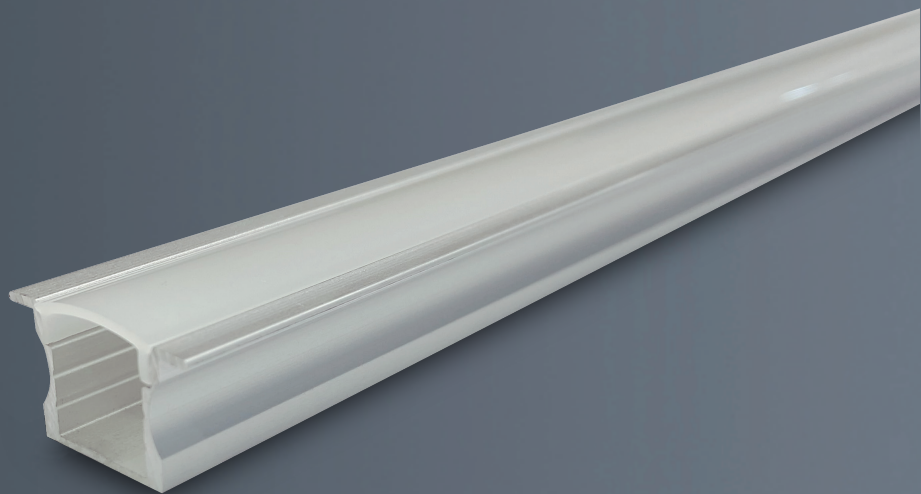

perfil S.ALTO -170  
empotrable  
ficha técnica  
datasheet

ref. 5551373

Nombre / Name	Perfil aluminio S.ALTO -170 empotrable
Referencia / Reference	5551373
Materiales / Materials	Aluminio anodizado / Anodized aluminium
Difusor / Diffuser	PC (opcional) / PC (optional)
Potencia / Power	-
Temperatura de color / Color temperature	-
Flujo luminoso / Luminous flux	-
Dimable / Dimmable	-
Ángulo de apertura / Beam angle	-
Ángulo de inclinación / Inclination angle	-
IP	44 (Siempre que esté cerrado con su difusor y tapas) / (Always closed with its diffuser and caps)
IK	-
F.P	-
UGR	-
IRC	-
Vida media (duración) / Average life	-
Clase energética / Energy class	-
Aislamiento eléctrico / Electrical isolation	-
Colores / Colors	Aluminio / Aluminum
Medida exterior / Product size	2000mm x 17mm x 15mm
Medidas de corte / Cutting measurements	-
Tª (ambiente/trabajo) / Tª (environment/work)	-
Input	-
Output	-
Frecuencia / Frequency	-
Peso / Weight	310g
Certificados / Certificates	CE RoHS
Garantía / Warranty	2 años / 2 years