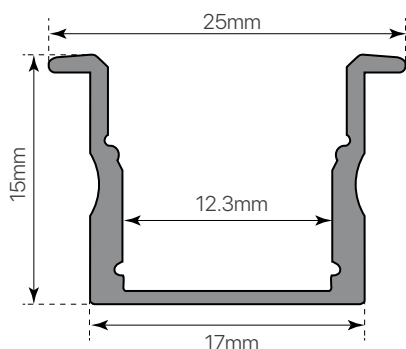

perfil S.ALTO -170  
empotrable  
ficha técnica  
datasheet

ref. 5551373

Nombre / Name	Perfil aluminio S.ALTO -170 empotrable
Referencia / Reference	5551373
Materiales / Materials	Aluminio anodizado / Anodized aluminium
Difusor / Diffuser	PC (opcional) / PC (optional)
Potencia / Power	-
Temperatura de color / Color temperature	-
Flujo luminoso / Luminous flux	-
Dimable / Dimmable	-
Ángulo de apertura / Beam angle	-
Ángulo de inclinación / Inclination angle	-
IP	44 (Siempre que esté cerrado con su difusor y tapas) / (Always closed with its diffuser and caps)
IK	-
F.P	-
UGR	-
IRC	-
Vida media (duración) / Average life	-
Clase energética / Energy class	-
Aislamiento eléctrico / Electrical isolation	-
Colores / Colors	Aluminio / Aluminum
Medida exterior / Product size	2000mm x 17mm x 15mm
Medidas de corte / Cutting measurements	-
Tª (ambiente/trabajo) / Tª (environment/work)	-
Input	-
Output	-
Frecuencia / Frequency	-
Peso / Weight	310g
Certificados / Certificates	CE RoHS
Garantía / Warranty	2 años / 2 years