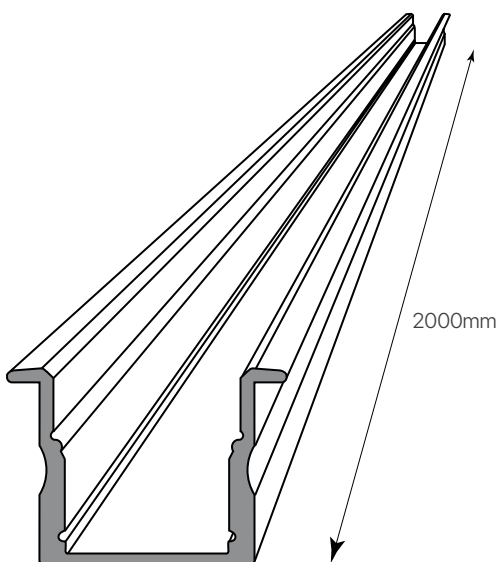

perfil S.ALTO -170  
empotrable  
ficha técnica  
datasheet

ref. 5551373

Nombre / Name	Perfil aluminio S.ALTO -170 empotrable
Referencia / Reference	5551373
Materiales / Materials	Aluminio anodizado / Anodized aluminium
Difusor / Diffuser	PC (opcional) / PC (optional)
Potencia / Power	-
Temperatura de color / Color temperature	-
Flujo luminoso / Luminous flux	-
Dimable / Dimmable	-
Ángulo de apertura / Beam angle	-
Ángulo de inclinación / Inclination angle	-
IP	44 (Siempre que esté cerrado con su difusor y tapas) / (Always closed with its diffuser and caps)
IK	-
F.P	-
UGR	-
IRC	-
Vida media (duración) / Average life	-
Clase energética / Energy class	-
Aislamiento eléctrico / Electrical isolation	-
Colores / Colors	Aluminio / Aluminum
Medida exterior / Product size	2000mm x 17mm x 15mm
Medidas de corte / Cutting measurements	-
Tª (ambiente/trabajo) / Tª (environment/work)	-
Input	-
Output	-
Frecuencia / Frequency	-
Peso / Weight	310g
Certificados / Certificates	CE RoHS
Garantía / Warranty	2 años / 2 years